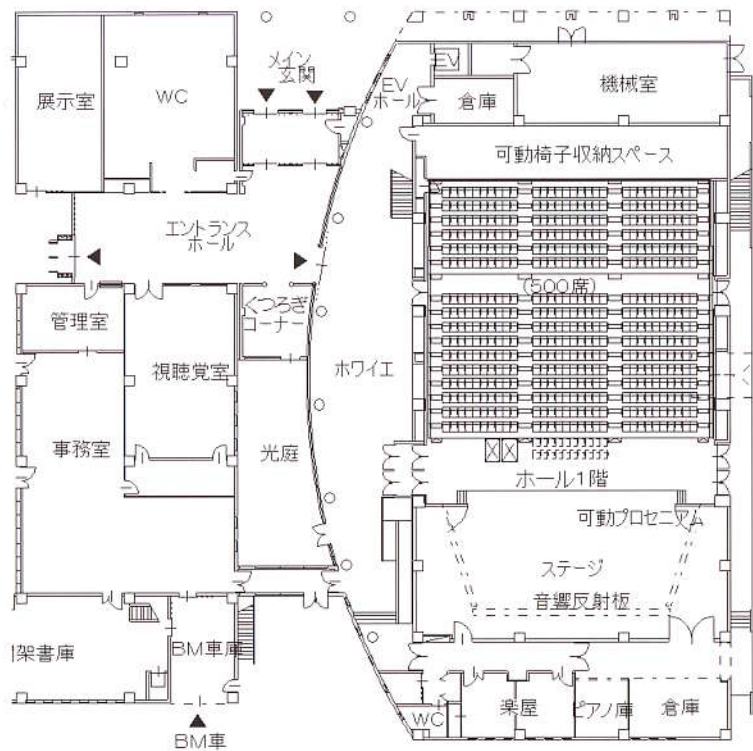

## ■施設概要

### ○ホール

- ・設備: コンサートグランドピアノ(ヤマハ)  
音響反射板  
大型プロジェクター(パソコン対応)
- ・舞台: 間口14m(プロセニウム開口時17m)  
奥行9.1m  
プロセニウム高6.5m  
舞台高80cm
- ・客席: 電動式可動イス480席  
可搬イス20脚
- ・平土間(電動式可動イス収納時 19m×21m)  
平土間用長机60台、可搬イス190脚
- ・楽屋1/楽屋2
- ・親子室(6人程度)

## ■館内1階平面図(ホール)

ホワイエ